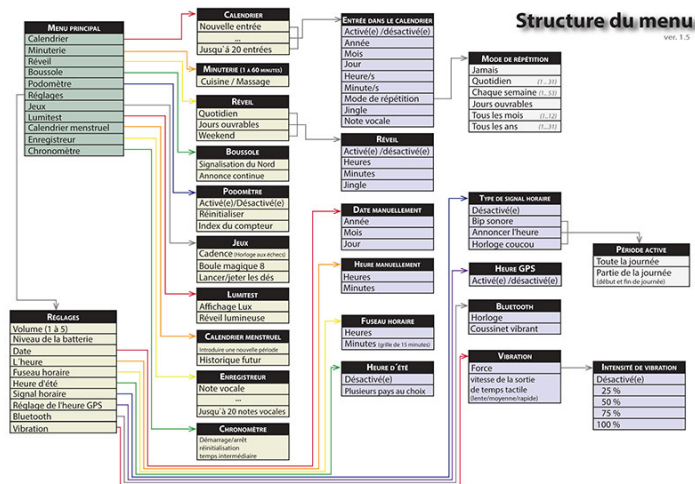

Points forts de la montre de poche parlante multifonctions Zeitgeist

- **Annonce de l'heure** en heures, minutes et secondes.
- Passage **automatique** de l'heure d'été à l'heure d'hiver.
- **Correction automatique** des années bissextiles.
- **Date**, jour de la semaine, semaine du calendrier, jours restants jusqu'à la fin de l'année.
- **Phase de la lune** ainsi que des recommandations non scientifiques pour la phase de la lune respective.
- **Chronomètre, minuteur** de 60 minutes (minuteur œuf), minuterie de 7 jours.
- **Réveil, horloge** coucou horaire.
- 20 **rendez-vous**, optionnellement quotidiens, hebdomadaires, mensuels ou annuels.
- Calcul de la **différence de temps** par rapport à l'heure actuelle.
- Calcul des **intervalles de temps** entre deux dates quelconques.
- **Détermination** du jour de la semaine.
- **14 différentes sonneries** au choix.
- Réglage du **mode vibrations** (intensité, vitesse).
- **Signal horaire désactivable** (bip/ annonce/ coucou) sur la journée ou une partie de la journée.

Les fonctionnalités du temps de la

montre Zeitgeist

- **Calendrier** (jusqu'à 20 entrées)
- **Minuterie** 1 à 60 minutes (cuisine, devoirs...)
- **Réveil**
- **Boussole** (signalisation du nord, annonce continue)
- **Podomètre**
- **Jeux** (cadence, boule magique 8, lancer/ jeter des dés)
- **Lumitest** (réveil en fonction de la luminosité, détection de lumière)
- **Calendrier menstruel**
- **Enregistreur** (notes vocales)
- **Chronomètre**

Arborescence des menus de navigation

Livré avec

- Piles rechargeables
- Cordon

Caractéristiques

- Dimensions : 115 x 30 x 15 mm.
- Poids : 65 g.
- Guidage opérateur acoustique.
- Allumage en appuyant sur la touche.
- Haut-parleur.
- 3 niveaux de volume réglables.
- Connexion pour écouteurs.
- Bluetooth.
- Alimentation : 2 piles AAA 1,5V (rechargeables).
- Boucle avec cordon fileté.
- Garantie : 2 ans.